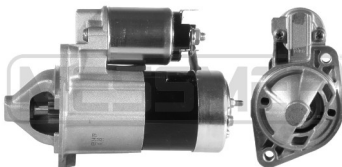

MITSUBISHI
 M0T87881

DACIA
 LOGAN MCV

NISSAN
 KUBISTAR,QASHQAI

RENAULT
 CLIO,KANGOO

Note: Voltage [V] : 12,Rated Power [kW] : 1,4

220397

new

DELCO REMY
 DRS3913,DRS3913N

HELLA
 8EA 738 169-001,JS 1313

HYUNDAI
 36100-38050

MANDO
 M60081,TM000A13701

MITSUBISHI
 M0T80181

MITSUBISHI
 GALANT,SPACE RUNNER,SPACE WAGON

Note: Voltage [V] : 12,Rated Power [kW] : 1,2